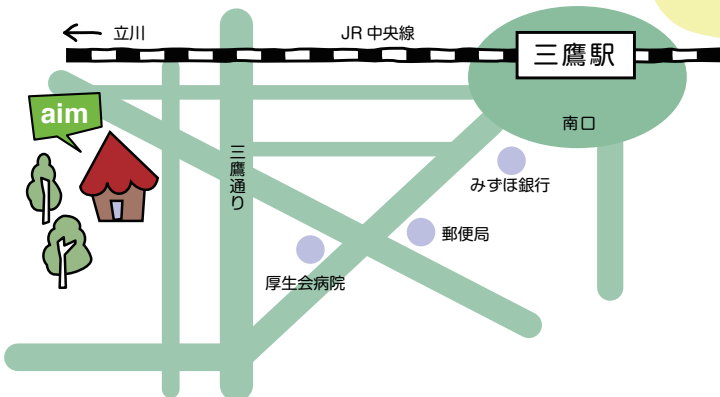

- 開園日： 月曜日～土曜日
- 開園時間： 7:30～20:30
- 定員： 23名
- 休園日： 日曜日・祝日・年末年始